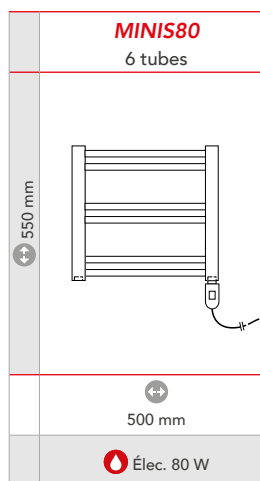

AVANTAGES DE LA GAMME MINI SURF

Spécialement conçu pour la cuisine.

Pratique, il est prêt à installer.

De petites dimensions pour une intégration facile.

INFORMATIONS TECHNIQUES

Matériau	Acier
Tubes émetteurs horizontaux	Cintrés & ronds Ø 22 mm
Tubes collecteurs verticaux	en D 40 x 30 mm
Fixations	4 fixations discrètes livrées avec l'appareil
Garantie	10 ans*
Descriptif Électrique	Thermoplongeur monté en usine muni d'un bouton marche/arrêt, d'un câble d'alimentation et d'une prise électrique

Voir p. 108 pour les accessoires compatibles

PRIX H.T. À L'ARTICLE ET PUISSANCES THERMIQUES

Classe II - IP44 - IK09 - CE

MODÈLE ÉLECTRIQUE		COTES DE MONTAGE (MM)				Poids (kg)	PUISSANCE (W)	PRIX PUBLIC H.T.€* blanc
		Largeur	Hauteur	Entraxe Fixations				
Référence	Nbre de tubes			EH	EV	Électrique		
MINS80 - Blanc RAL 9016	6	500	550	440	360	8,4	80	209,8
MINS80 27 -Argent RAL 9006	6	500	550	440	360	12,6	80	307,8