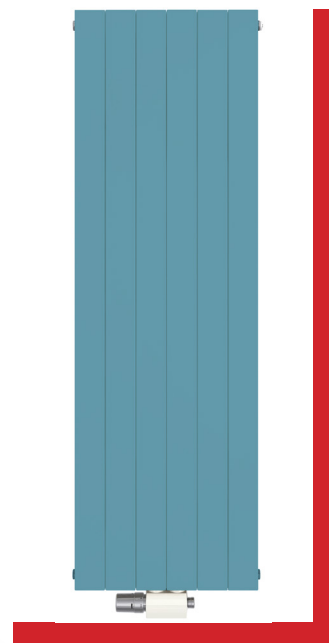

Gamme Kontec / Vonaris Horizontale

KONTEC

Hauteur [mm]	574	
Type	KH 22	
Profondeur	93 mm	
Longueur [mm]	Puissance (watts)	Prix H.T. € blanc
500	796	617,1
600	955	656,3
700	1114	695,5
800	1274	734,7
900	1433	773,9
1000	1592	813,1
1100	1751	852,3
1200	1910	891,5
1300	2070	930,7
1400	2229	969,9
1600	2547	1048,3
1800	2866	1126,7
2000	3184	1205,1
2200	3502	1283,5
2400	3821	1361,9

VONARIS-M

Hauteur [mm]	574	
Type	VHV-M 22	
Profondeur	93 mm	
Longueur [mm]	Puissance (watts)	Prix H.T. € blanc
500	767	830,8
600	920	883,2
700	1074	935,7
800	1227	988,1
900	1381	1040,5
1000	1534	1092,9
1100	1687	1145,3
1200	1841	1197,7
1300	1994	1250,1
1400	2148	1302,5
1600	2454	1407,4
1800	2761	1512,2
2000	3068	1617,0
2200	3375	1721,9
2400	3682	1826,6

Gamme Kontec / Vonaris Verticale

KONTEC

VONARIS

VONARIS-M

Hauteur [mm]	1800	
Type	KS 21	
Profondeur	93 mm	
Longueur [mm]	Puissance (watts)	Prix H.T. € blanc
214	768	647,5
286	1026	760,2
358	1285	872,9
430	1543	985,6
502	1801	1098,3
574	2060	1211,0
646	2318	1323,6
718	2576	1436,3
790	2835	1549,0
862	3093	1661,7

Hauteur [mm]	1800	
Type	VSV 21	
Profondeur	93 mm	
Longueur [mm]	Puissance (watts)	Prix H.T. € blanc
214	768	728,9
286	1026	855,9
358	1285	982,8
430	1543	1109,7
502	1801	1236,7
574	2060	1363,3
646	2318	1490,5
718	2576	1617,5
790	2835	1744,4
862	3093	1871,3