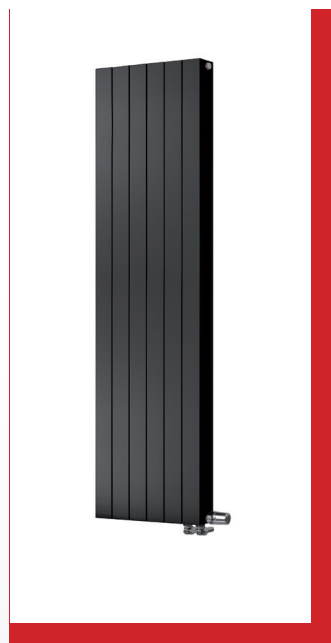

Gamme Kontec / Vonaris Verticale

VONARIS

Hauteur [mm]	1800	
Type	KS 21	
Profondeur	93 mm	
Longueur [mm]	Puissance (watts)	Prix H.T. € blanc
214	768	647,5
286	1026	760,2
358	1285	872,9
430	1543	985,6
502	1801	1098,3
574	2060	1211,0
646	2318	1323,6
718	2576	1436,3
790	2835	1549,0
862	3093	1661,7

Hauteur [mm]	1800	
Type	VSV 21	
Profondeur	93 mm	
Longueur [mm]	Puissance (watts)	Prix H.T. € blanc
214	768	728,9
286	1026	855,9
358	1285	982,8
430	1543	1109,7
502	1801	1236,7
574	2060	1363,3
646	2318	1490,5
718	2576	1617,5
790	2835	1744,4
862	3093	1871,3

Hauteur [mm]	1800	
Type	VSV-M 21	
Profondeur	93 mm	
Longueur [mm]	Puissance (watts)	Prix H.T. € blanc
214	768	788,2
286	1026	945,2
358	1285	1102,8
430	1543	1199,5
502	1801	1357,6
574	2060	1515,6
646	2318	1674,2
718	2576	1832,7
790	2835	1991,4
862	3093	2150,3