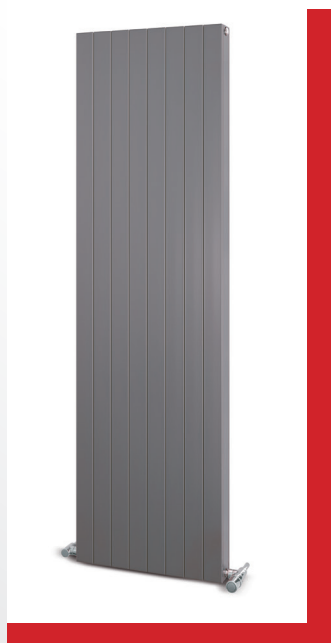

Gamme Kontec / Vonaris Verticale

KONTEC