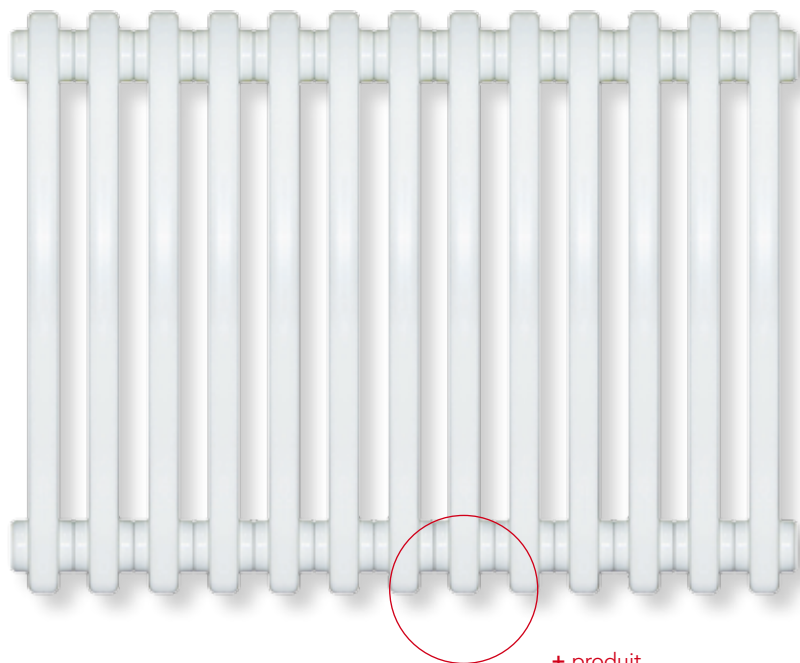

### + produit

Le **Téolys** Horizontal s'affiche à l'infini en 2, 3, 4, 5 ou 6 colonnes en fonction de l'organisation puissance/encombrement recherchée. La longueur du **Téolys** est adaptable à l'aide du niplage.

Son allure classique tendance rétro et le design élégant de ses tubes profilés en forme de D lui permettent de s'affirmer et d'habiller les intérieurs, qu'ils soient très contemporains ou traditionnels. En loft, en appartement de style, en maison individuelle, le **Téolys** est aussi une solution rénovation très adaptée au remplacement d'appareils en fonte.

#### Détail:

Le **Téolys** est entièrement soudé au laser : les raccords de soudure invisibles améliorent non seulement l'esthétique indéniable du **Téolys** mais éliminent le risque que des particules endommagent les robinets thermostatiques et les pompes.