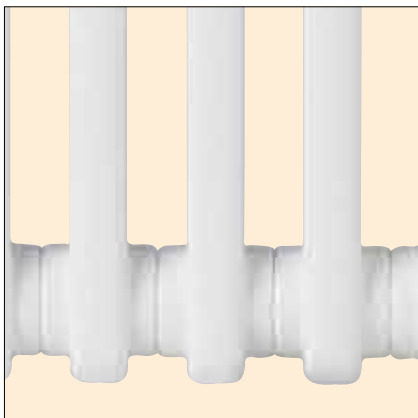

## TÉOLYS HORIZONTAL & PLINTHE

Marc Gerritsen/arcaid

### + produit

Le **Téolys** Horizontal s'affiche à l'infini en 2, 3, 4, 5 ou 6 colonnes en fonction de l'organisation puissance/encombrement recherchée. La longueur du **Téolys** est adaptable à l'aide du niplage.

Son allure classique tendance rétro et le design élégant de ses tubes profilés en forme de D lui permettent de s'affirmer et d'habiller les intérieurs, qu'ils soient très contemporains ou traditionnels. En loft, en appartement de style, en maison individuelle, le **Téolys** est aussi une solution rénovation très adaptée au remplacement d'appareils en fonte.

#### Détail:

Le **Téolys** est entièrement soudé au laser : les raccords de soudure invisibles améliorent non seulement l'esthétique indéniable du **Téolys** mais éliminent le risque que des particules endommagent les robinets thermostatiques et les pompes.